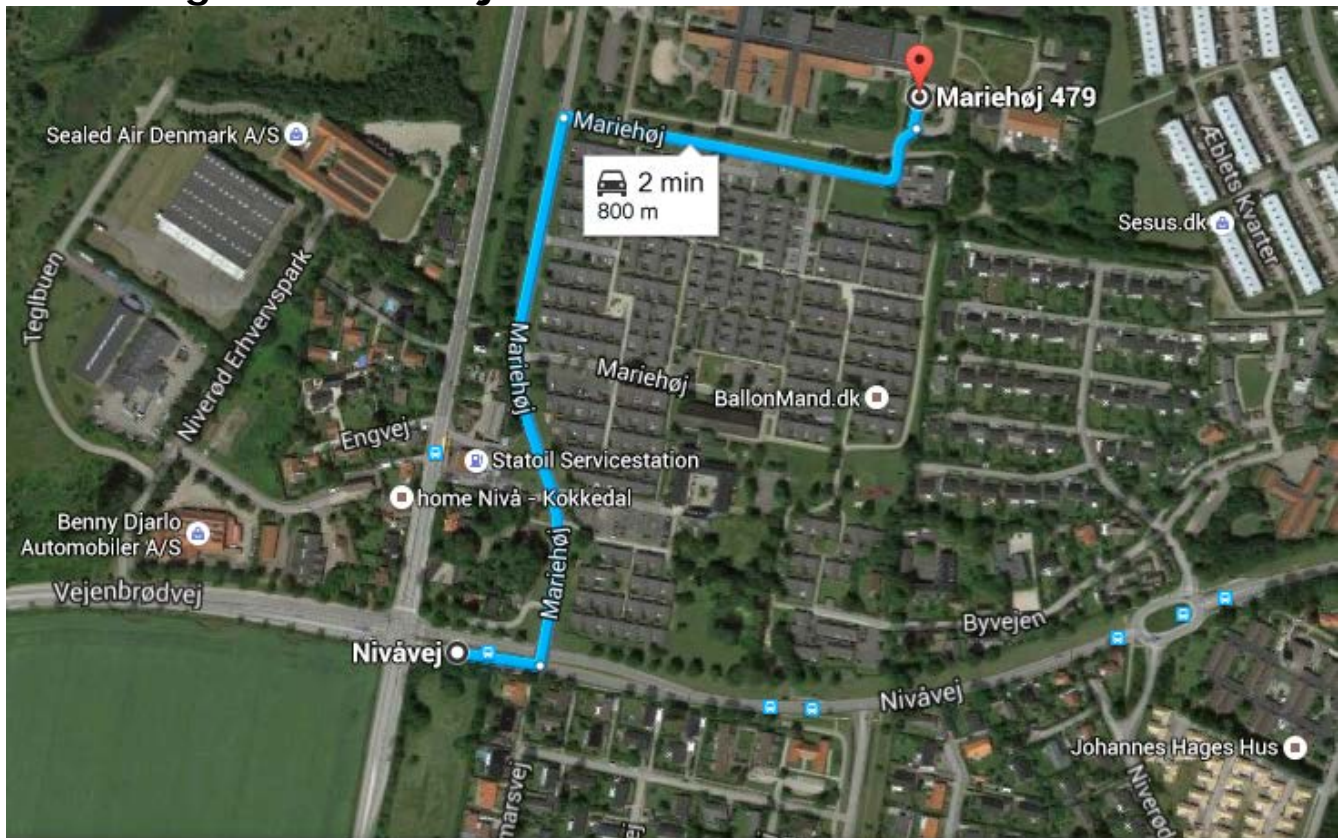

Find vej til Niverødgårdshallen

Nivå-Kokkedal Fodboldklub
Karsemosegård Idrætsanlæg
Møllevvej 4
2990 Nivå

Niverødgårdshallen
ved Nivå Skole Nord
Mariehøj 501
2990 Nivå

Parkering ved Mariehøj 479

Indgang i gavlen